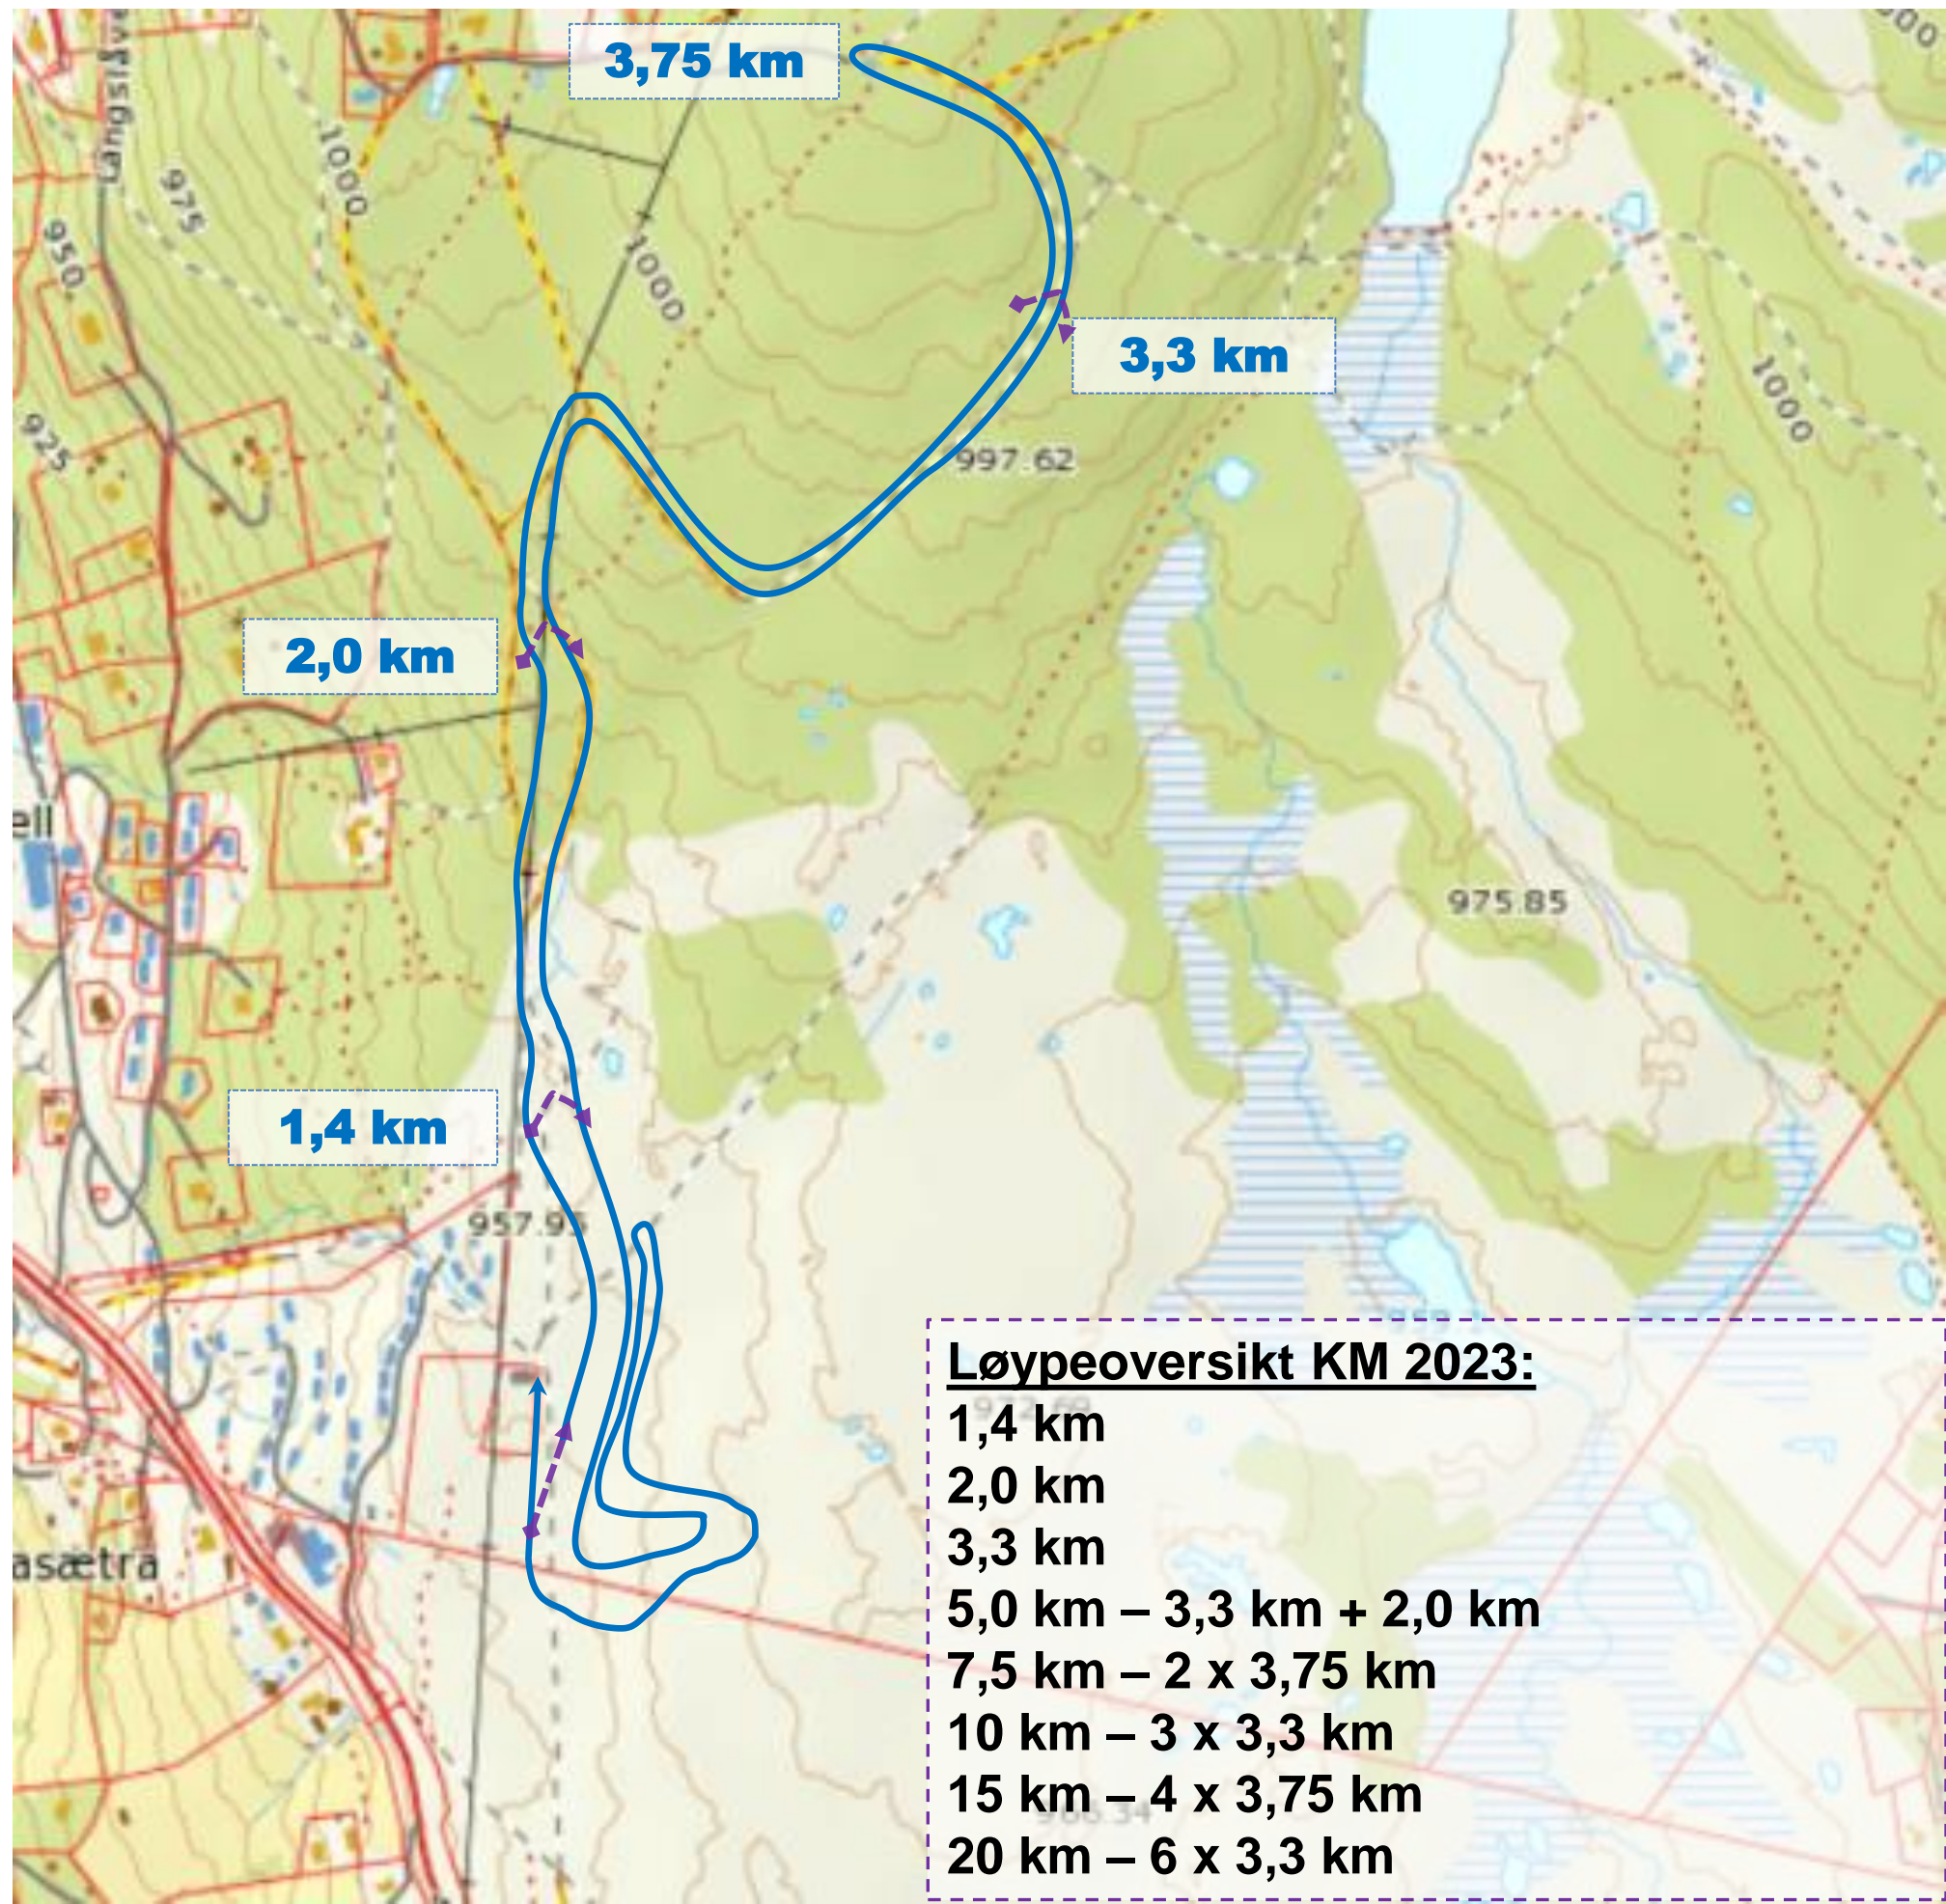

# Peer Gynt Stadion

## Løypekart KM 2023 - Distanse

### Løypeoversikt KM 2023:

- 1,4 km
- 2,0 km
- 3,3 km
- 5,0 km – 3,3 km + 2,0 km
- 7,5 km – 2 x 3,75 km
- 10 km – 3 x 3,3 km
- 15 km – 4 x 3,75 km
- 20 km – 6 x 3,3 km

## Løypekart KM 2023 - Sprint